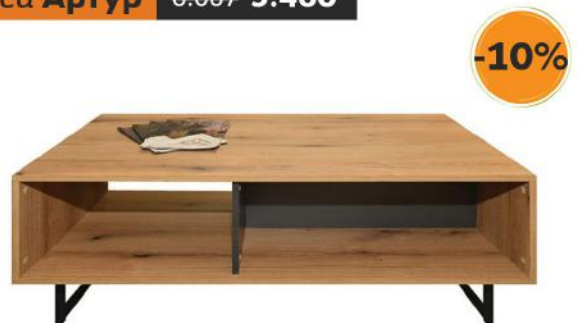

-10%

Прејсојбе Марија 16.000 14.400

-10%

Виџрина Ана 27.514 **24.763**

Клуб маса Софи 5.600 **5.040**

Виџрина Рен 11.000 **9.990**

Виџрина Дадо 29.608 **26.647**

Кујна Хепи 140 16.248 **14.623**

Клуб маса Артур 6.067 **5.460**

Дџол Ронд 30.583 **29.054**

Дџол Фабиа 34.330 **32.614**

Дџол Браво 42.000 **39.990**

ТДФ Малдиви 46.147 **43.840**

Лежај Crown 200x160cm
45.400 **43.130**

Душек Blue ocean 200x160cm
19.373