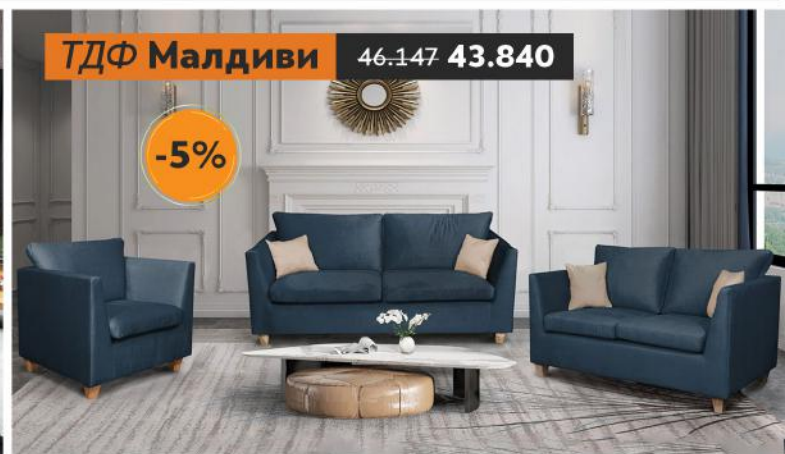

Клуб маса Артур 6.067 **5.460**

Дџол Ронд 30.583 **29.054**

Дџол Фабиа 34.330 **32.614**

Дџол Браво 42.000 **39.990**

ТДФ Малдиви 46.147 **43.840**

Лежај Crown 200x160cm
45.400 **43.130**

Душек Blue ocean 200x160cm
19.373

Лежај Quartet 200x160cm
37.227 **35.366**

Фошелја Nex 10.793 **10.253**